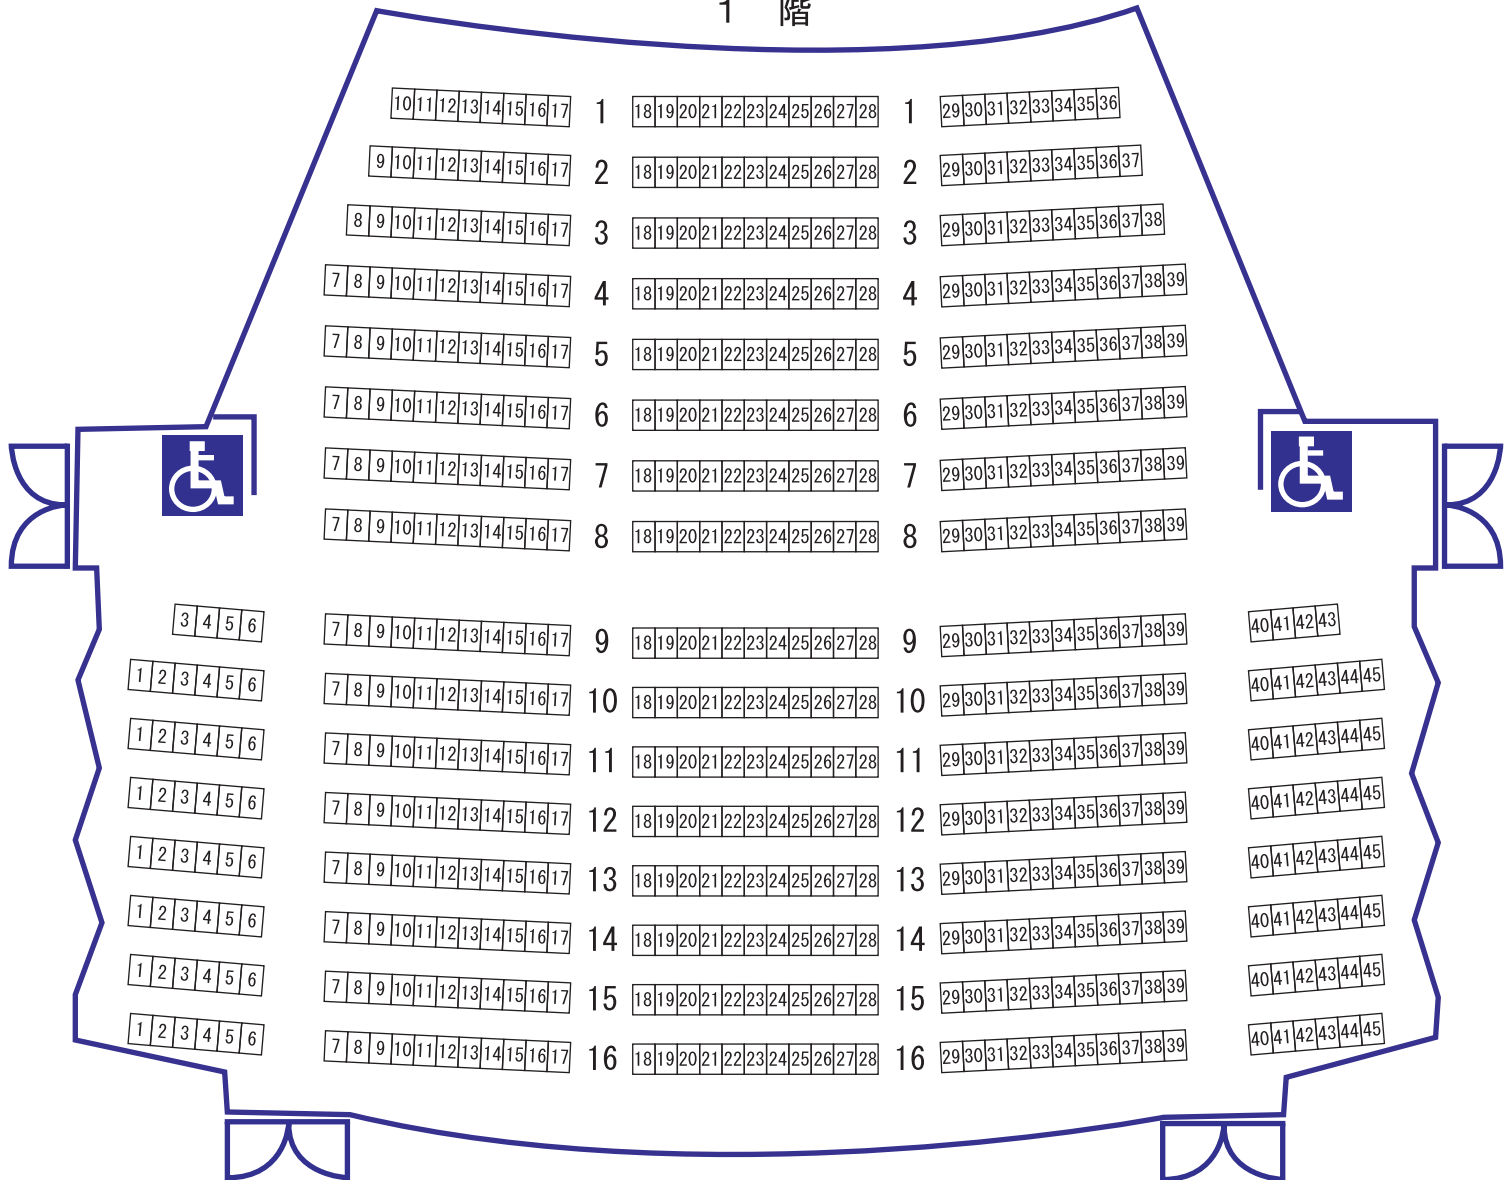

須崎市立市民文化会館大ホール座席表

1階 608席(花道使用の場合 599席) 2階 356席 合計 964席(955席)

1 階

2 階