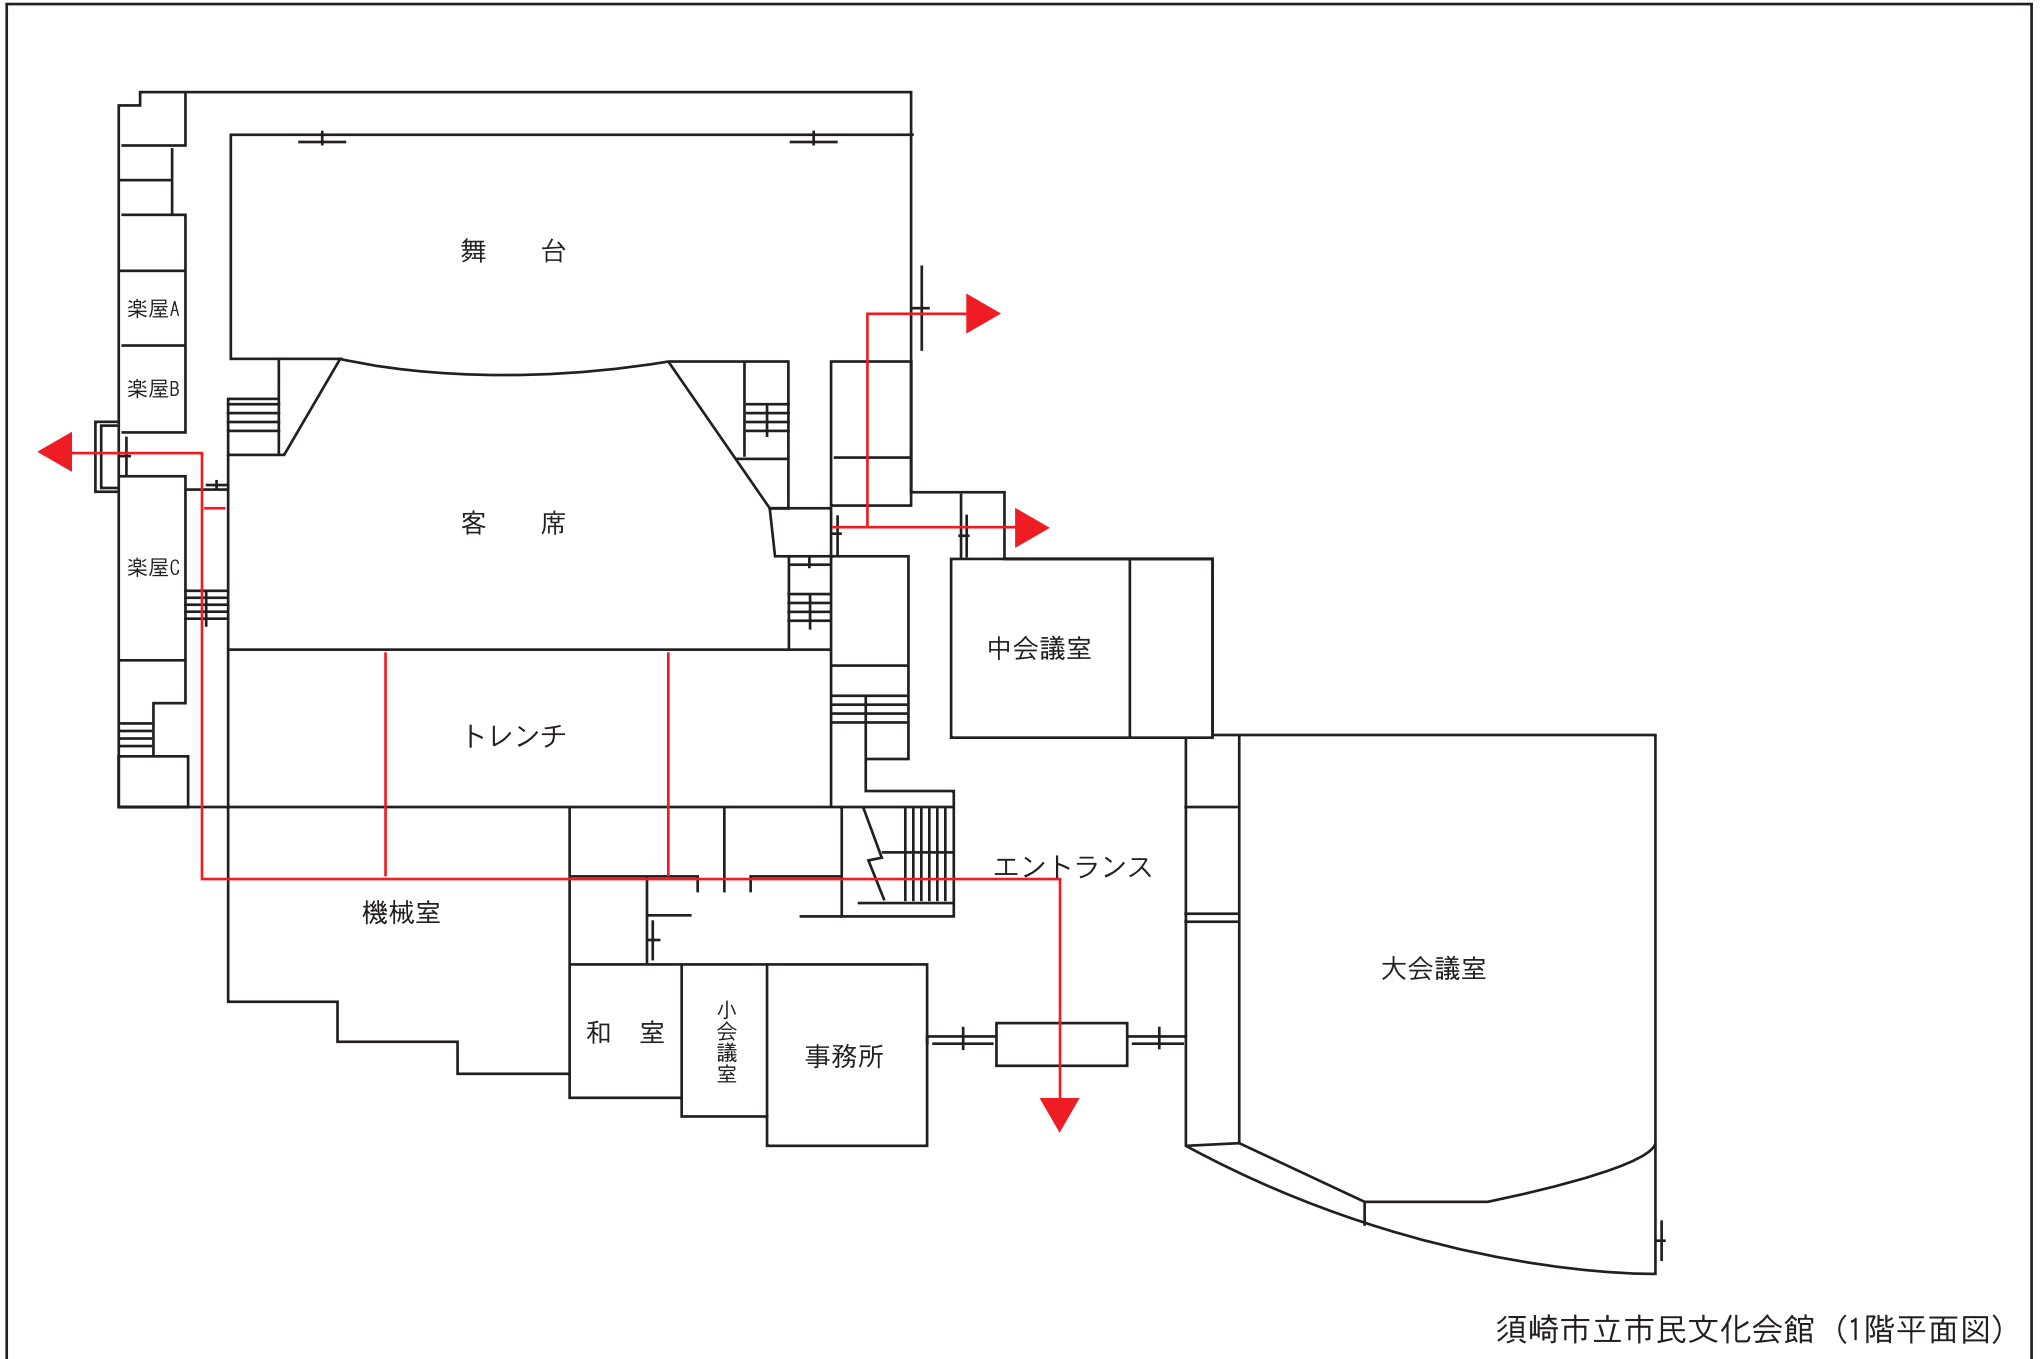

誘導灯消灯・遮蔽申請書(添付書類)

須崎市立市民文化会館 (1階平面図)