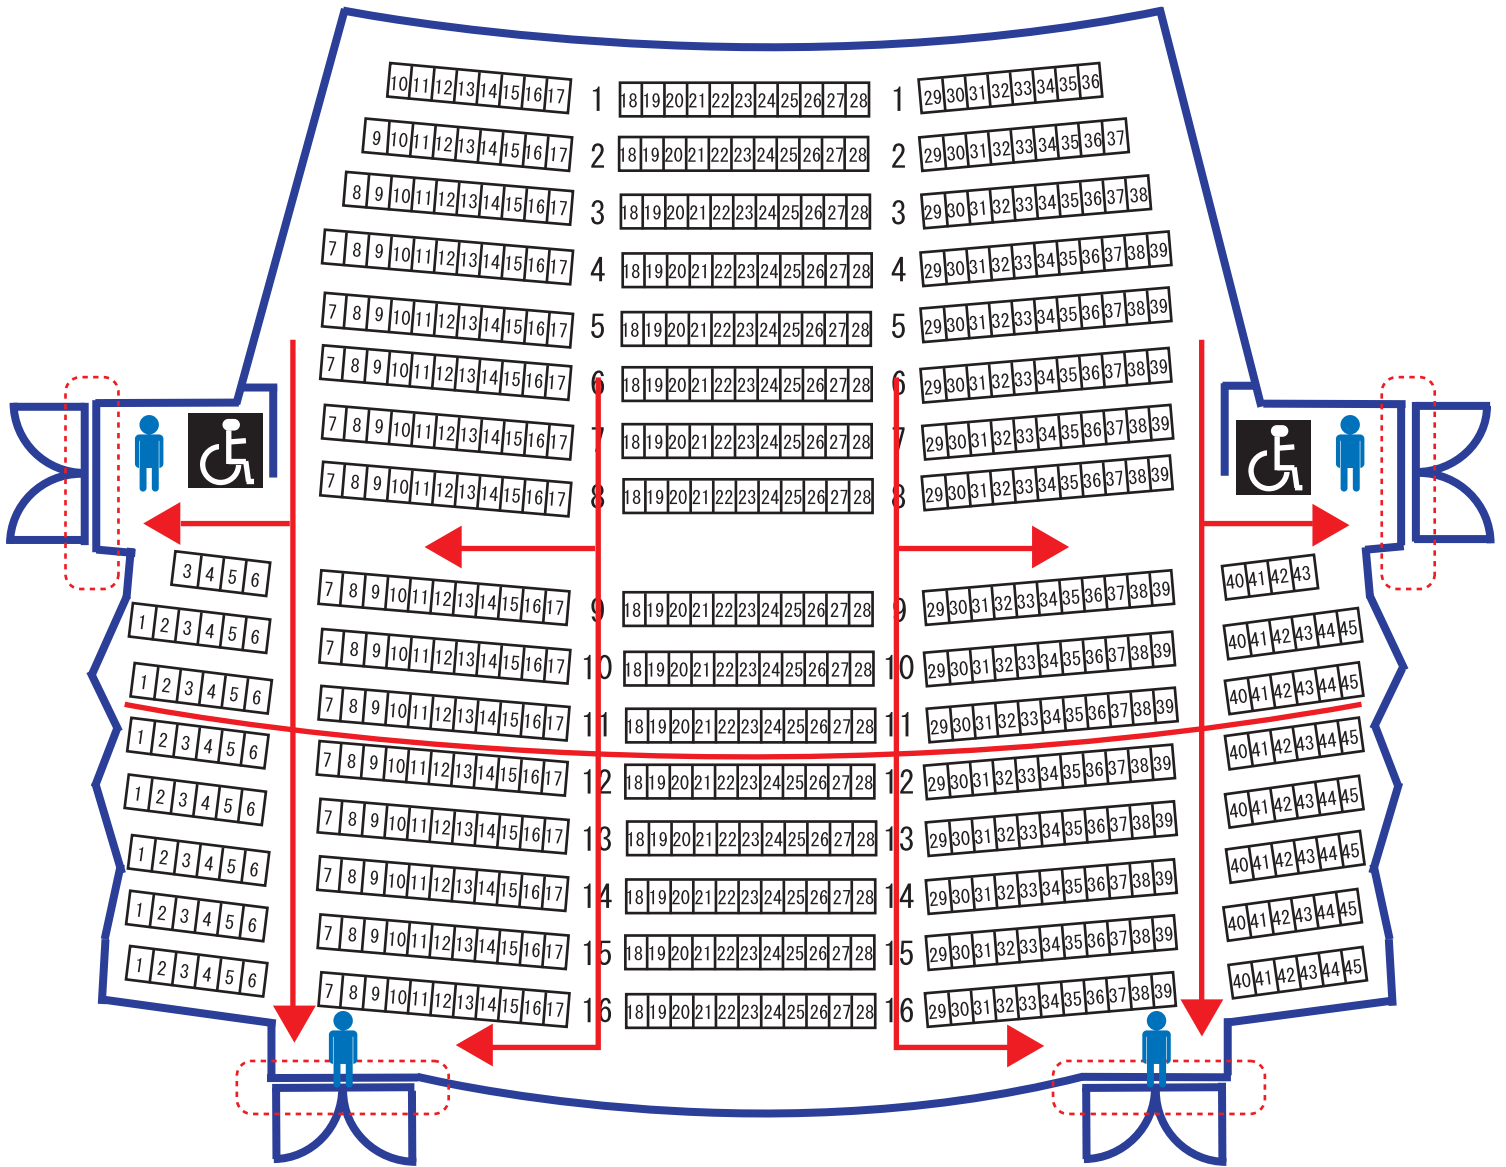

座席数	
1階席	608席
(花道使用の場合 599席)	
2階席	356席
合計964席 (955席)	

1階席

2階席